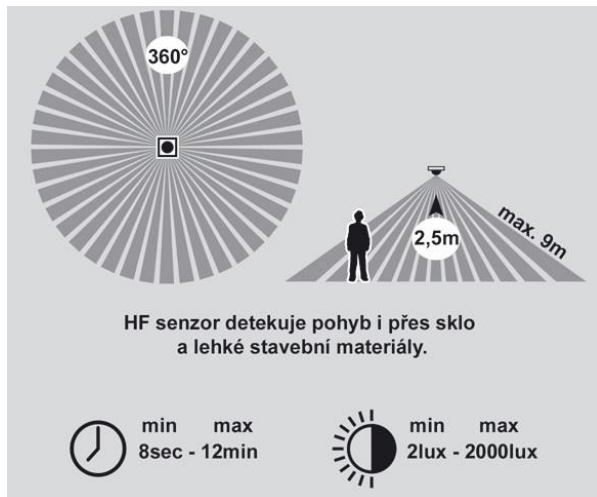

- W131/EM/LED-4100 LED svítidlo nástěnné stropní 18W 1480lm 4100K IP44
- Přisazené LED svítidlo Victor W131 s integrovaným mikrovlnným pohybovým čidlem, průměr 28 cm, příkon 18W, jasná bílá barva
- Opálový difuzor z odolného plastu
- Soumrakový vysokofrekvenční (HF) senzor pohybu, úhel pokrytí 360°, dosah až 9 m
- Opatřeno nouzovým modulem

Svítidla – venkovní prostor

- Ledvance - LED Reflektor ENDURA LED/50W/230V IP65

BD NERUDOVA
Alena Ilgnerová, projekt manager
T 517 317 559
M 725 638 283
E a.ilgnerova@trasko.cz