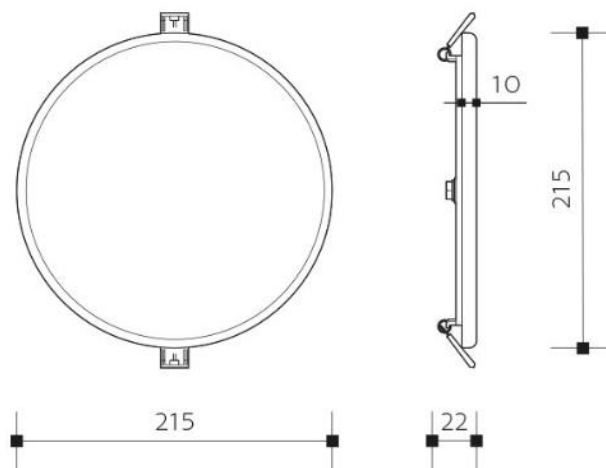

Svítlidla - byty

- Vestavné/přisazené LED svítidlo 24W DOWNLIGHT ROUND IP66 – studená bílá, 4000K
- Hliníková základna a polykarbonátový oblý mléčný kryt
- Vysoká úspora energie, dlouhá životnost, bezúdržbový a tichý provoz