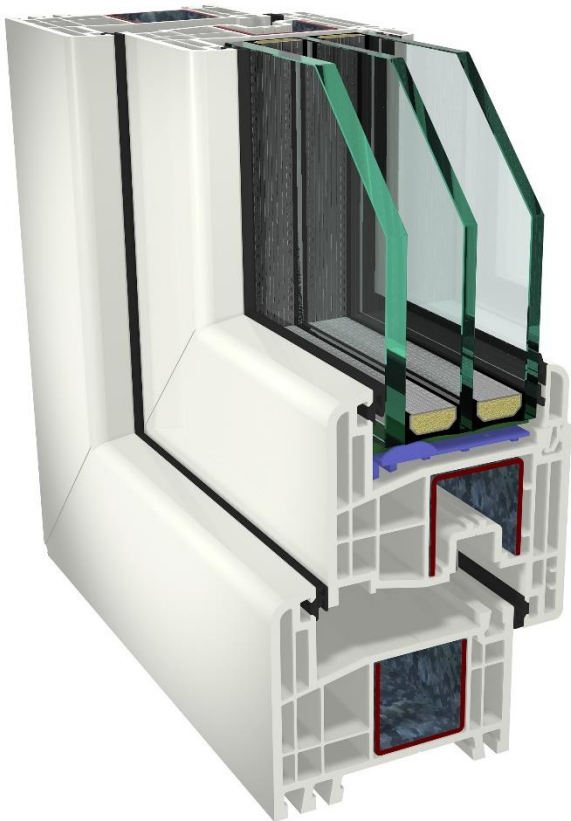

Antracit
RAL 7016

DOMOVNÍ ZVONEK

Vnitřní jednotka

- Telefon TET-302, 2-vodičový systém,
- Možnost utajení komunikace,
- 2 tlačítka

Venkovní jednotka

- iBLACK Tlačítkový modul PPS-52108,

BD NERUDOVA

Alena Ilgnerová, projekt manager