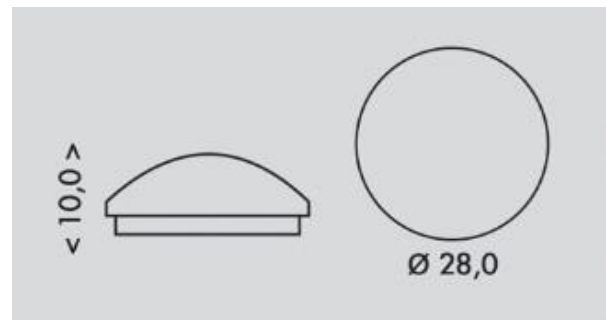

- W131/EM/LED-4100 LED svítidlo nástěnné stropní 18W 1480lm 4100K IP44
- Přisazené LED svítidlo Victor W131 s integrovaným mikrovlnným pohybovým čidlem, průměr 28 cm, příkon 18W, jasná bílá barva
- Opálový difuzor z odolného plastu
- Soumrakový vysokofrekvenční (HF) senzor pohybu, úhel pokrytí 360°, dosah až 9 m
- Opatřeno nouzovým modulem

Svítidla – venkovní prostor

- Ledvance - LED Reflektor ENDURA LED/50W/230V IP65

BD NERUDOVA
Alena Ilgnerová, projekt manager
T 517 317 559
M 725 638 283
E a.ilgnerova@trasko.cz